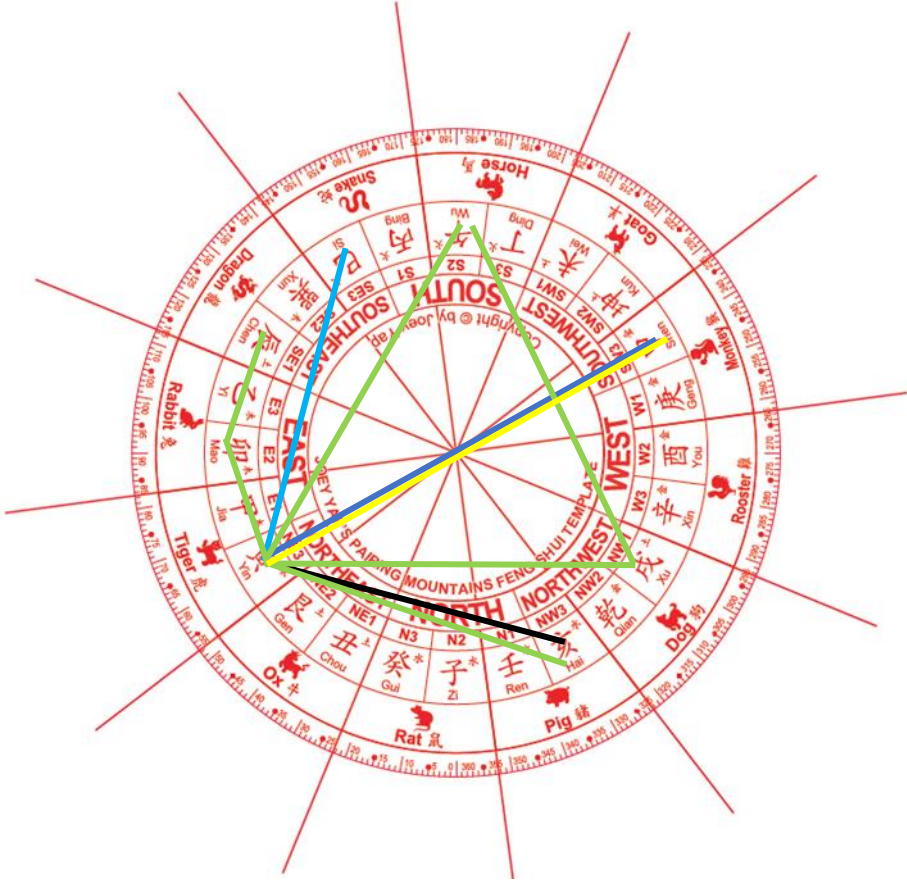

CHEVRE : Wei

SINGE : Shen

COQ : You

Chien : Xu

RAT : Zi

BUFFLE : Chou

TIGRE : Yin

LIEVRE : Mao

DRAGON : Chen

SERPENT : Si