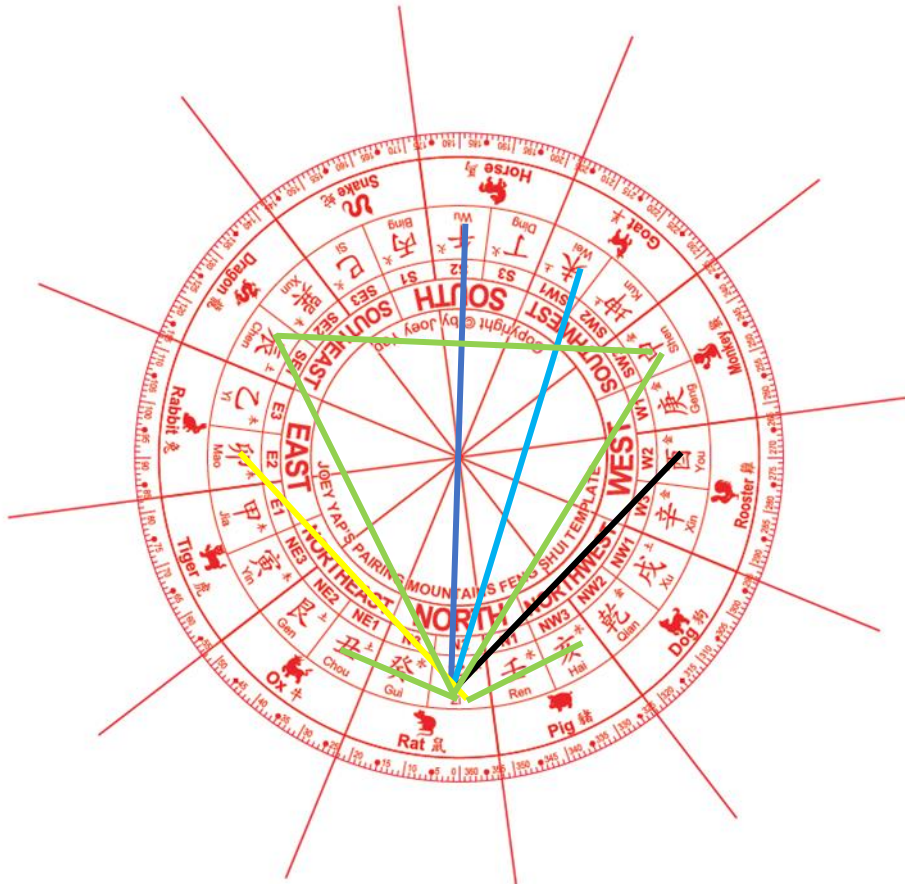

CHEVRE : Wei

SINGE : Shen

COQ : You

Chien : Xu

RAT : Zi

BUFFLE : Chou

TIGRE : Yin

LIEVRE : Mao

DRAGON : Chen

SERPENT : Si