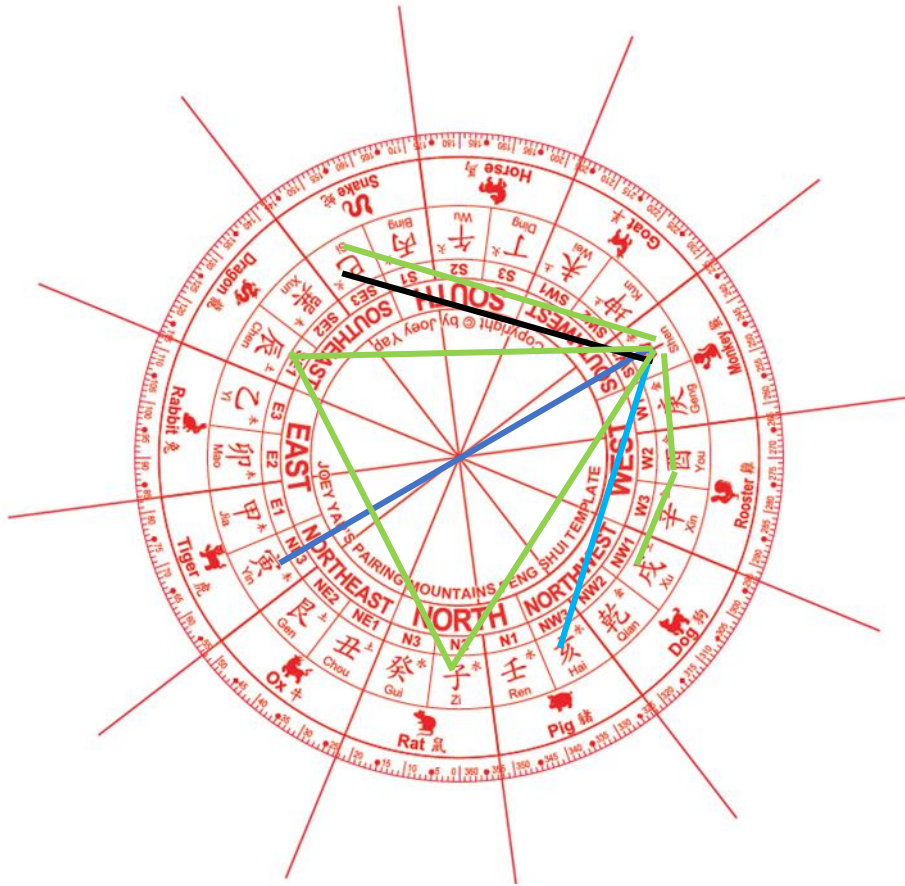

CHEVRE : Wei

SINGE : Shen

COQ : You

Chien : Xu

RAT : Zi

BUFFLE : Chou

TIGRE : Yin

LIEVRE : Mao

DRAGON : Chen

SERPENT : Si