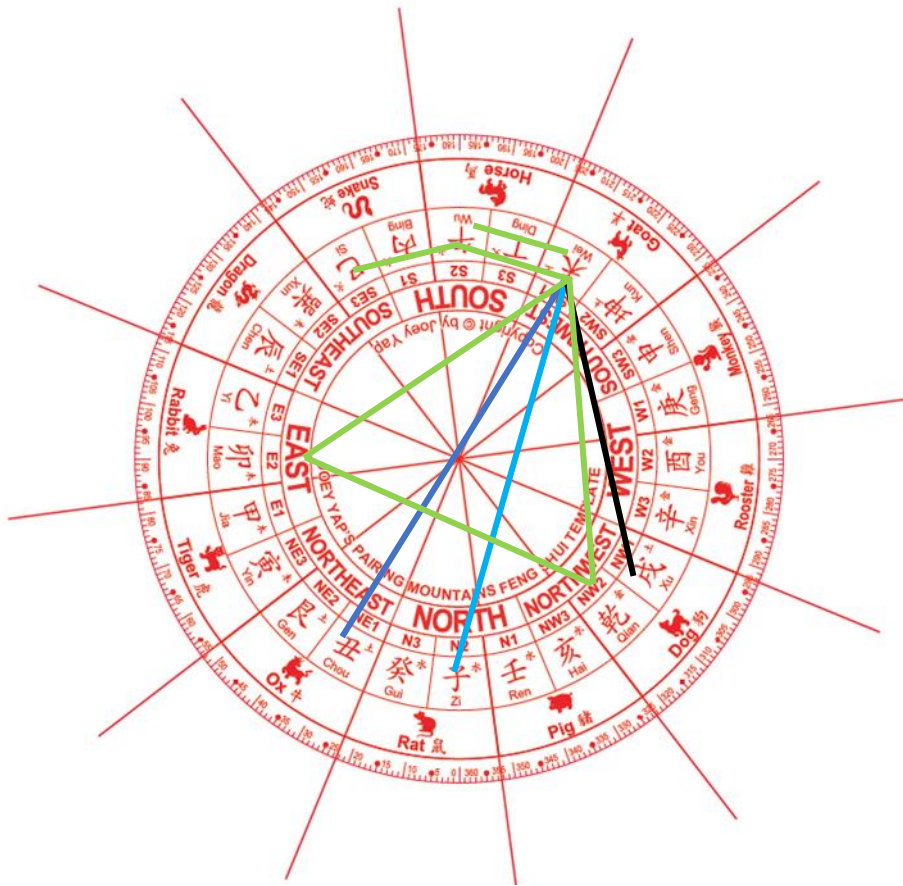

CHEVRE : Wei

SINGE : Shen

COQ : You

Chien : Xu

RAT : Zi

BUFFLE : Chou

TIGRE : Yin

LIEVRE : Mao

DRAGON : Chen

SERPENT : Si