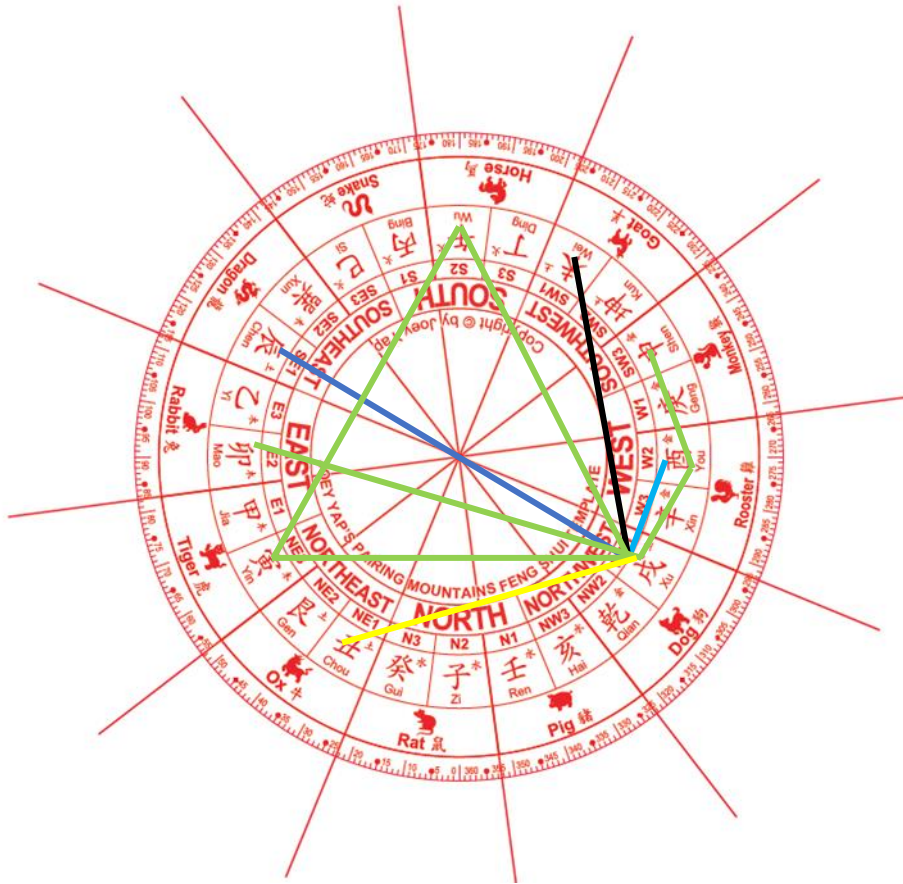

CHEVRE : Wei

SINGE : Shen

COQ : You

Chien : Xu

RAT : Zi

BUFFLE : Chou

TIGRE : Yin

LIEVRE : Mao

DRAGON : Chen

SERPENT : Si