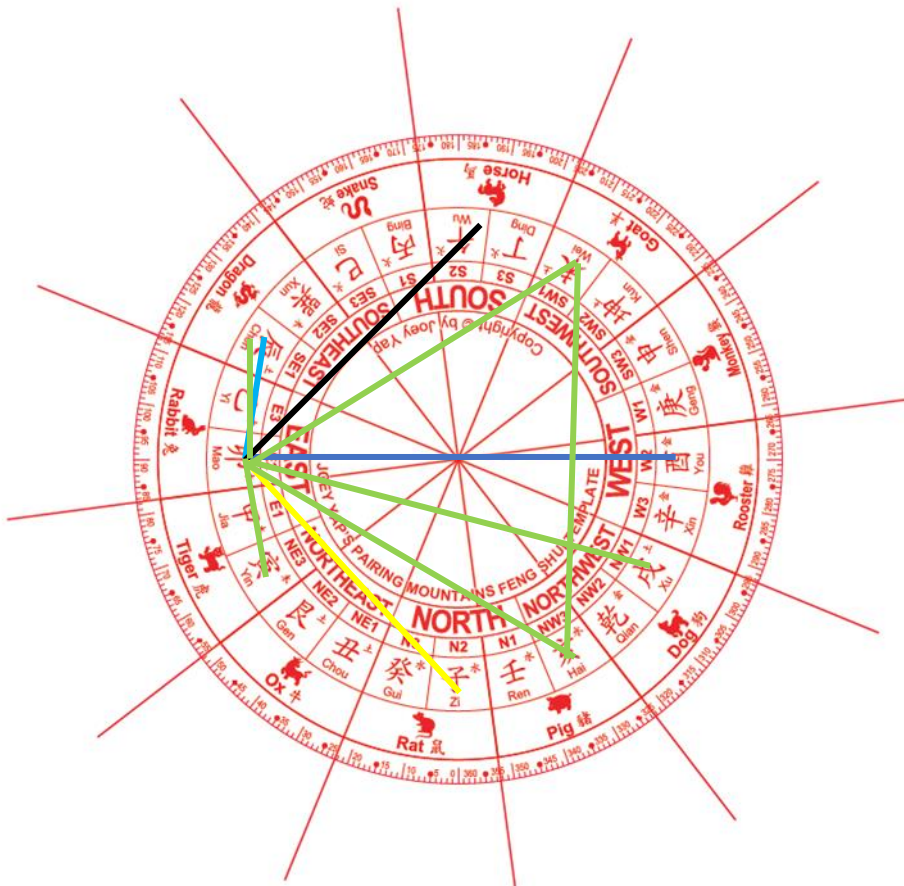

CHEVRE : Wei

SINGE : Shen

COQ : You

Chien : Xu

RAT : Zi

BUFFLE : Chou

TIGRE : Yin

LIEVRE : Mao

DRAGON : Chen

SERPENT : Si