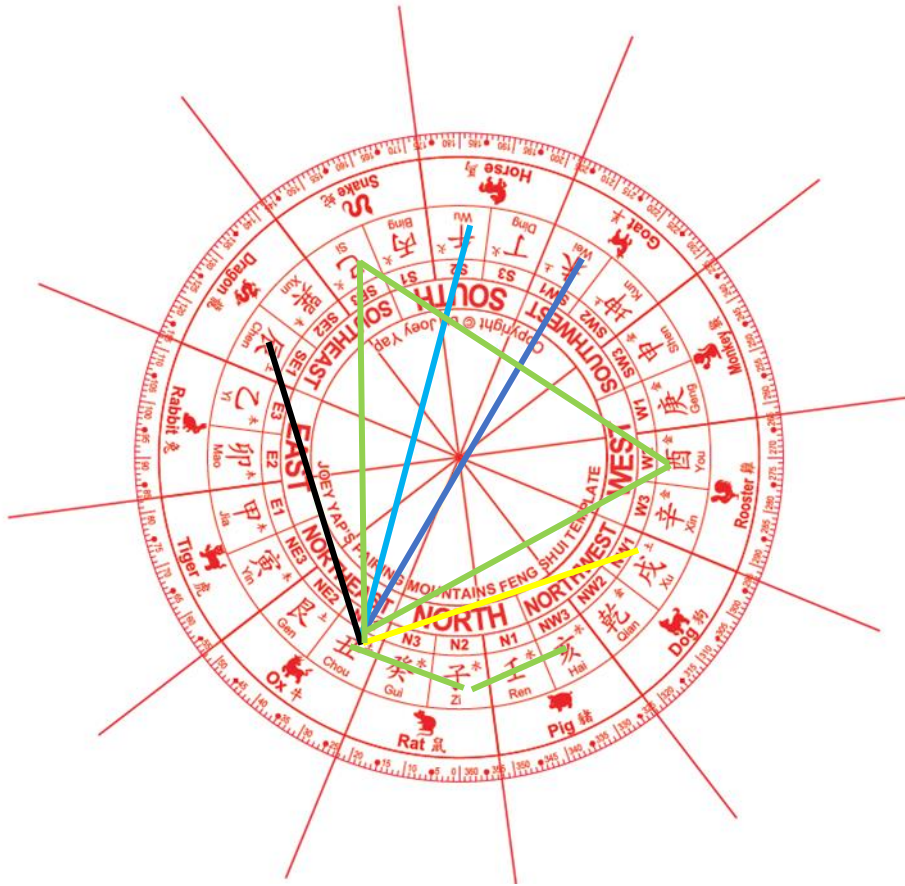

CHEVRE : Wei

SINGE : Shen

COQ : You

Chien : Xu

RAT : Zi

BUFFLE : Chou

TIGRE : Yin

LIEVRE : Mao

DRAGON : Chen

SERPENT : Si